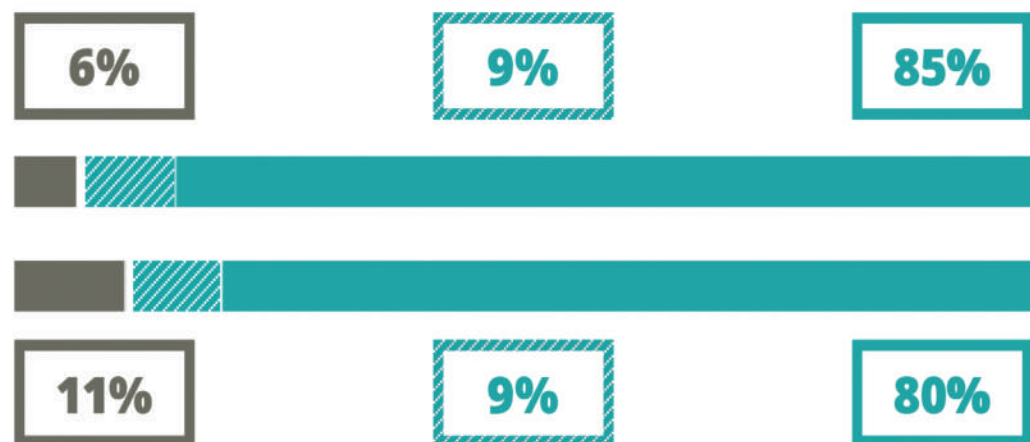

LICEO SCIENTIFICO STATALE
COSIMO DE GIORGI
 V.LE M. DE PIETRO, 14, LECCE (LE)

Indice FGA: **74.00/100**

Forchetta: [**71.14- 77.04**]

VOTO MEDIO MATURITA'
IMMATRICOLATI

VOTO MEDIO MATURITA'
NON IMMATRICOLATI

NUMERO MEDIO
DIPLOMATI PER ANNO

**TASSI D'ISCRIZIONE E
ABBANDONO**

- Non si immatricolano
- Si immatricolano e non superano il I anno
- Si immatricolano e superano il I anno

**COSA SCELGONO GLI
IMMATRICOLATI?**