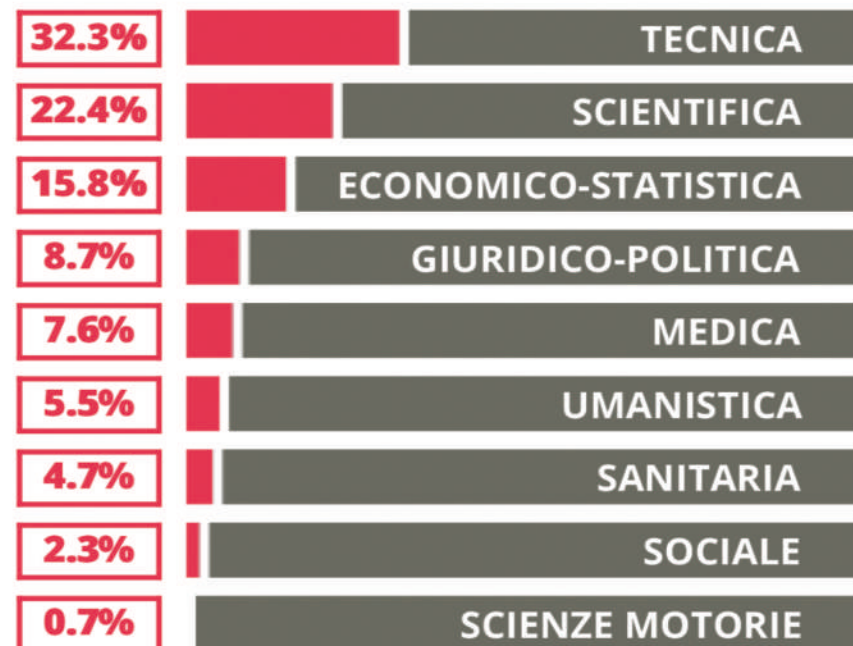

LICEO SCIENTIFICO STATALE
COSIMO DE GIORGI
 V.LE M. DE PIETRO, 14, LECCE (LE)

Indice FGA: **74.00/100**

Forchetta: [**71.14- 77.04**]

VOTO MEDIO MATURITA'
IMMATRICOLATI

VOTO MEDIO MATURITA'
NON IMMATRICOLATI

NUMERO MEDIO
DIPLOMATI PER ANNO

**TASSI D'ISCRIZIONE E
ABBANDONO**

- Non si immatricolano
- Si immatricolano e non superano il I anno
- Si immatricolano e superano il I anno

**COSA SCELGONO GLI
IMMATRICOLATI?**

Quali sono le aree disciplinari più gettonate dai diplomati di questa scuola? E in quali atenei si immatricolano con maggior frequenza?

COSIMO DE GIORGI

**MEDIA SCUOLE DELLO STESSO
INDIRIZZO NELLA REGIONE**